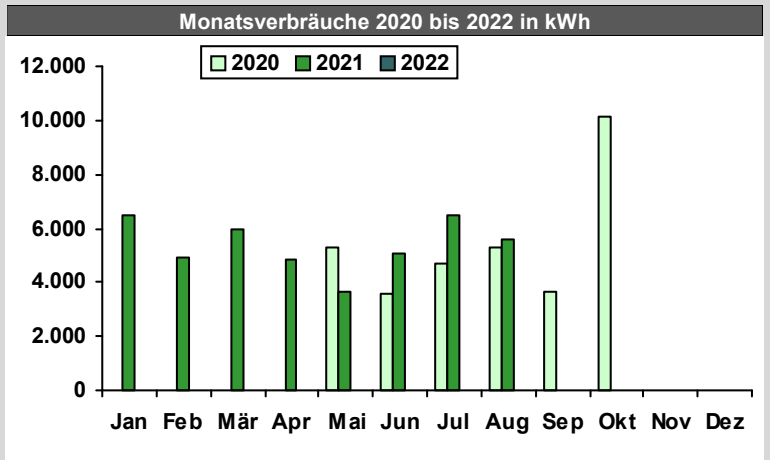

Zählwerk	(E1 - NT)	E.1.0.0 - NT
EVU und Zählernummer		MNV 334325
Verbrauchsart		Strom
Verbrauchsbereich		Gesamt
Multiplikator und Einheit		x 80 kWh

Monat	Ablesung	Zählerstand	Verbrauch kWh
Januar			
Februar			
März			
April			
Mai			
Juni			
Juli			
August			
September			
Oktober			
November			
Dezember			
Jahr 2022			

Zählerwechsel			
Einbaudatum	02.04.2020	Nummer des Vorgängerzählers	334325,1
Ausbaudatum		Nummer des Nachfolgerzählers	
Bemerkung	Zählernummer überprüfen