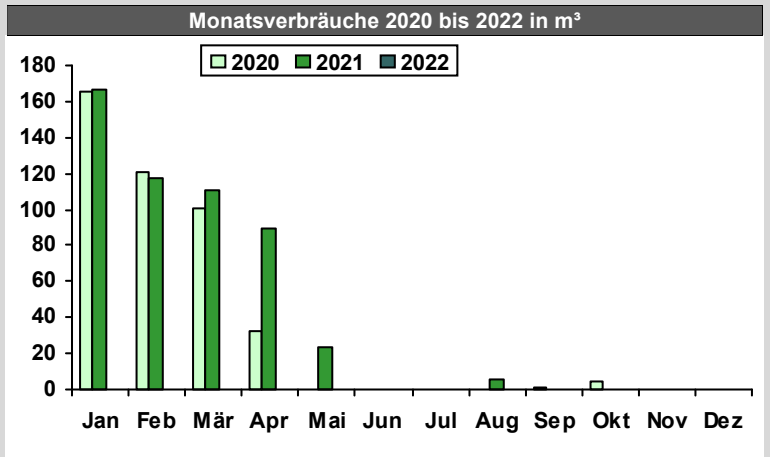

Zählwerk	(H1 - ET)	H.1.0.0 - ET
EVU und Zählernummer		MNV 80001718
Verbrauchsart		Ferndampf
Verbrauchsbereich		Gesamt
Multiplikator und Einheit		x 1 m³

Monat	Ablesung	Zählerstand	Verbrauch m³
Januar			
Februar			
März			
April			
Mai			
Juni			
Juli			
August			
September			
Oktober			
November			
Dezember			
Jahr 2022			

Zählerwechsel			
Einbaudatum	17.08.2018	Nummer des Vorgängerzählers	20463
Ausbaudatum		Nummer des Nachfolgerzählers	
Bemerkung