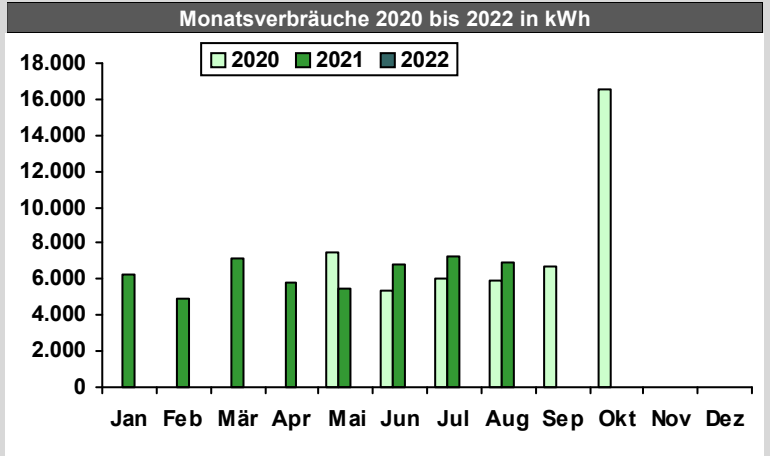

Monatsauswertung der Verbrauchswerte 2022

Liegenschaft	Archäologisches Museum	Erfassungsblatt	1
Straße, Nr.	Karmelitergasse	Nettofläche (m²)	3.503

Zählwerk	(E1 - HT)	E.1.0.0 - HT
EVU und Zählernummer		MNV 334325
Verbrauchsart		Strom
Verbrauchsbereich		Gesamt
Multiplikator und Einheit		x 80 kWh

Monat	Ablesung	Zählerstand	Verbrauch kWh
Januar			
Februar			
März			
April			
Mai			
Juni			
Juli			
August			
September			
Oktober			
November			
Dezember			
Jahr 2022			

Zählerwechsel			
Einbaudatum	02.04.2020	Nummer des Vorgängerzählers	334325,1
Ausbaudatum		Nummer des Nachfolgerzählers	
Bemerkung	Zählernummer überprüfen		