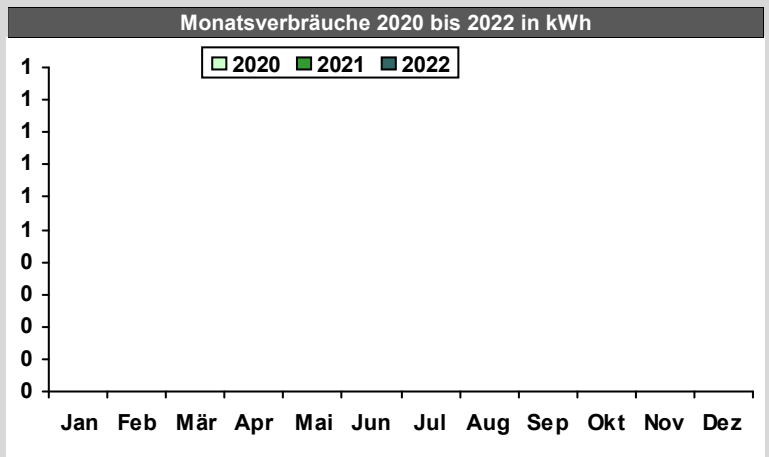

Zählwerk	(E2 - HT)	E.2.0.0 - HT
EVU und Zählernummer		MNV 121216
Verbrauchsart		Strom
Verbrauchsbereich		PV-Str.Erz.
Multiplikator und Einheit		x 1 kWh

Zählerwechsel			
Einbaudatum	05.07.2006	Nummer des Vorgängerzählers	829090
Ausbaudatum		Nummer des Nachfolgerzählers	
Bemerkung PV Stromerzeugungs-Zähler			

Monat	Ablesung	Zählerstand	Verbrauch
	05.01.2022	407.924	kWh
Januar			
Februar			
März			
April			
Mai			
Juni			
Juli			
August			
September			
Oktober			
November			
Dezember			
Jahr 2022