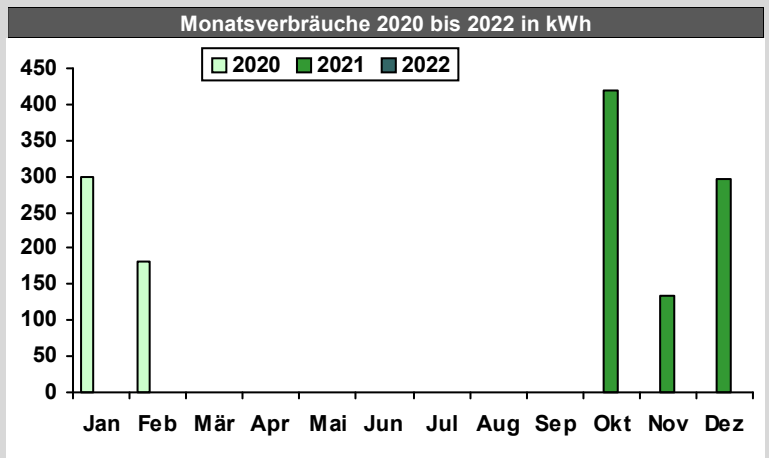

Zählwerk	(E1 - NT)	E.1.0.0 - NT
EVU und Zählernummer		MNV 55390
Verbrauchsart		Strom
Verbrauchsbereich		Gesamt
Multiplikator und Einheit		x 1 kWh

Zählerwechsel			
Einbaudatum	14.01.2010	Nummer des Vorgängerzählers	829097
Ausbaudatum		Nummer des Nachfolgerzählers	
Bemerkung			

Monat	Ablesung	Zählerstand	Verbrauch
	05.01.2022	35.762	kWh
Januar			
Februar			
März			
April			
Mai			
Juni			
Juli			
August			
September			
Oktober			
November			
Dezember			
Jahr 2022