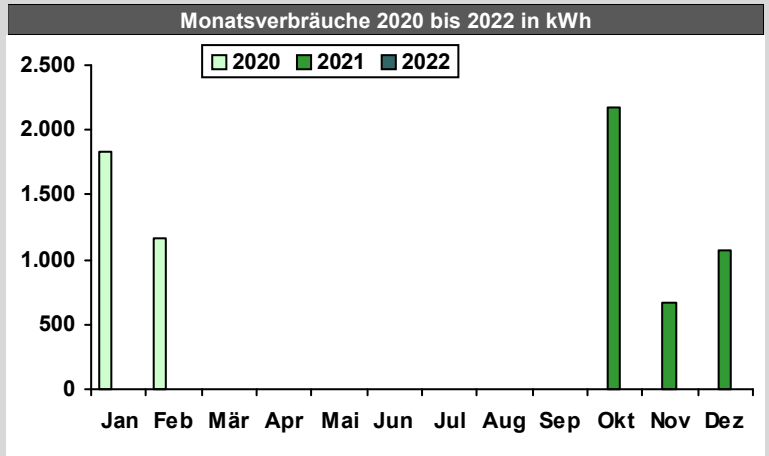

Monatsauswertung der Verbrauchswerte 2022

Liegenschaft	Kinderzentrum Melibocusstraße (KiZ 121)			Erfassungsblatt	1
Straße, Nr.	Melibocusstraße	54	.	Nettofläche (m²)	982

Zählwerk	(E1 - HT)	E.1.0.0 - HT
EVU und Zählernummer		MNV 55390
Verbrauchsart		Strom
Verbrauchsbereich		Gesamt
Multiplikator und Einheit		x 1 kWh

Zählerwechsel			
Einbaudatum	14.01.2010	Nummer des Vorgängerzählers	829097
Ausbaudatum		Nummer des Nachfolgerzählers	
Bemerkung			

Monat	Ablesung	Zählerstand	Verbrauch
	05.01.2022	156.980	kWh
Januar			
Februar			
März			
April			
Mai			
Juni			
Juli			
August			
September			
Oktober			
November			
Dezember			
Jahr 2022