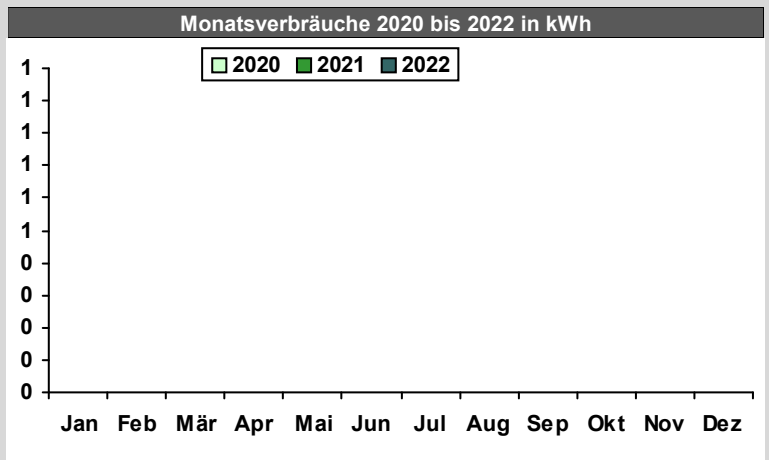

Zählwerk	(E3 - ET)	E.3.0.0 - ET
EVU und Zählernummer		MNV 249584
Verbrauchsart		Strom
Verbrauchsbereich		PV-Str.Einsp
Multiplikator und Einheit		x 1 kWh

Zählerwechsel			
Einbaudatum	01.10.2013	Nummer des Vorgängerzählers	805620
Ausbaudatum		Nummer des Nachfolgerzählers	
Bemerkung	PV Strom-Einspeisezähler		

Monat	Ableseung	Zählerstand	Verbrauch kWh
	05.01.2022	1.371	
Januar			
Februar			
März			
April			
Mai			
Juni			
Juli			
August			
September			
Oktober			
November			
Dezember			
Jahr 2022