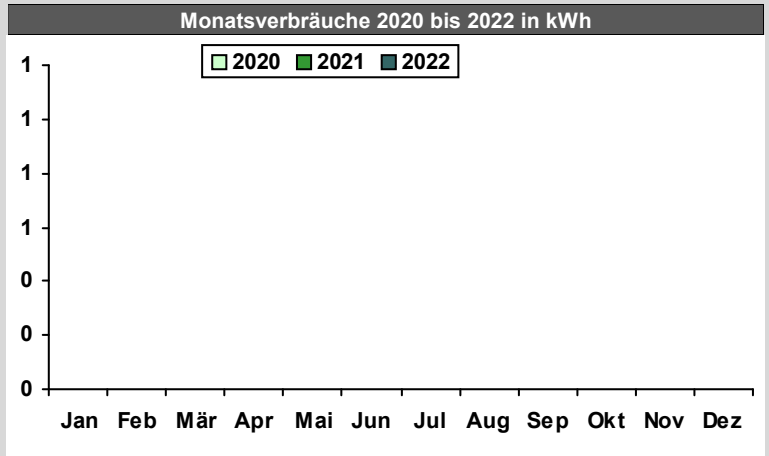

Monatsauswertung der Verbrauchswerte 2022

Liegenschaft	Kinderzentrum Melibocusstraße (KiZ 121)			Erfassungsblatt	1
Straße, Nr.	Melibocusstraße	54	.	Nettofläche (m²)	982

Zählwerk	(E2 - NT)	E.2.0.0 - NT
EVU und Zählernummer		MNV 121216
Verbrauchsart		Strom
Verbrauchsbereich		PV-Str.Erz.
Multiplikator und Einheit		x 1 kWh

Zählerwechsel			
Einbaudatum	05.07.2006	Nummer des Vorgängerzählers	829090
Ausbaudatum		Nummer des Nachfolgerzählers	
Bemerkung	PV Stromerzeugungs-Zähler		

Monat	Ableseung	Zählerstand	Verbrauch kWh
Januar			
Februar			
März			
April			
Mai			
Juni			
Juli			
August			
September			
Oktober			
November			
Dezember			
Jahr 2022