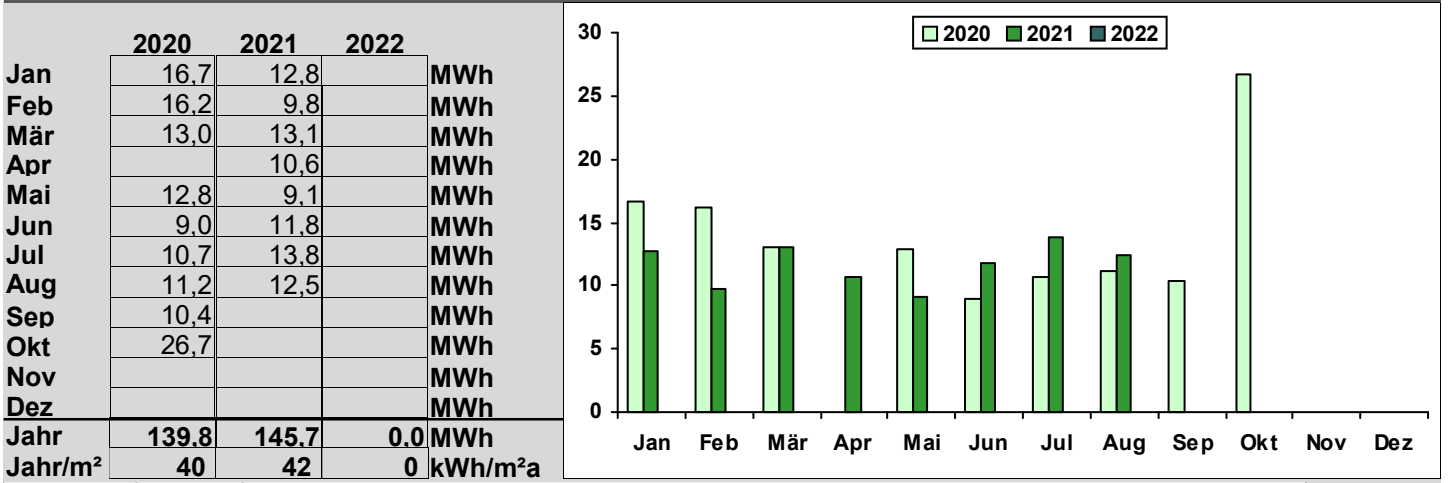

Monatsauswertung der Verbrauchswerte 2020 - 2022

Liegenschaft	Archäologisches Museum		Kostenstelle	45B0
Straße, Nr.	Karmelitergasse	1	Nettofläche (m²)	3.503

E. Strom Monatsverbräuche 2020 bis 2022 in MWh

von	bis	Kommentar
Aug 2012		Liegenschaft wurde neu aufgenommen
Okt 2020	Okt 2020	Verbrauchsanstieg. Ursache? Bitte Rückmeldung

H. Heizenergie Monatsverbräuche 2020 bis 2022 in MWh

W. Wasser Monatsverbräuche 2020 bis 2022 in m³