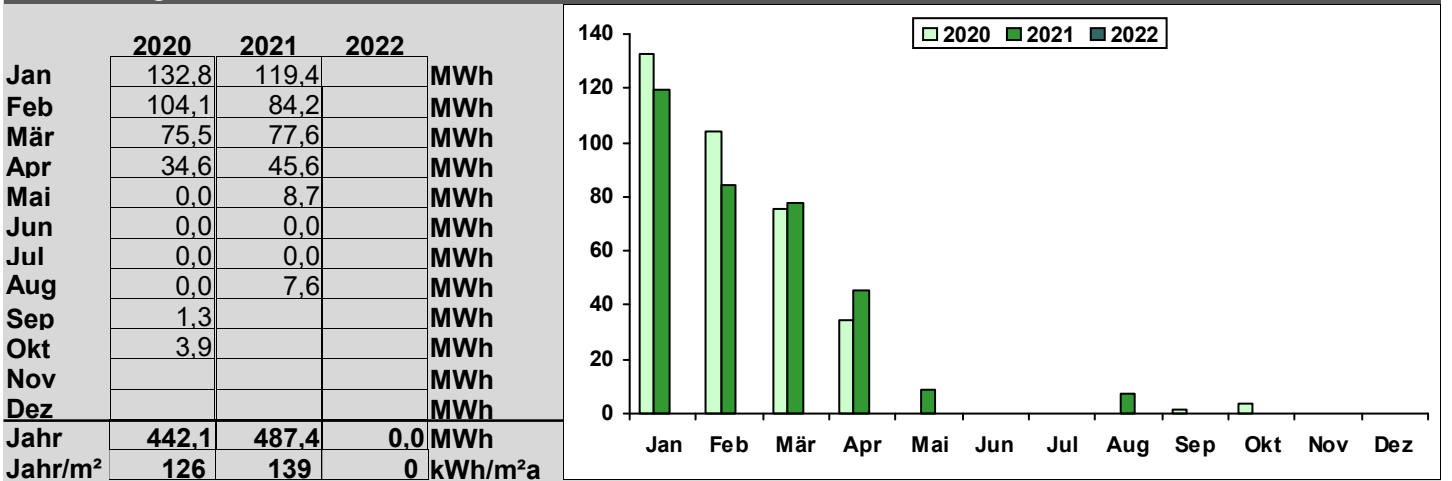

Monatsauswertung der Verbrauchswerte 2020 - 2022

Liegenschaft	Archäologisches Museum		Kostenstelle	45B0
Straße, Nr.	Karmelitergasse	1	Nettofläche (m²)	3.503

E. Strom Monatsverbräuche 2020 bis 2022 in MWh

von	bis	Kommentar
Aug 2012		Liegenschaft wurde neu aufgenommen
Okt 2020	Okt 2020	Verbrauchsanstieg. Ursache? Bitte Rückmeldung

H. Heizenergie Monatsverbräuche 2020 bis 2022 in MWh

W. Wasser Monatsverbräuche 2020 bis 2022 in m³