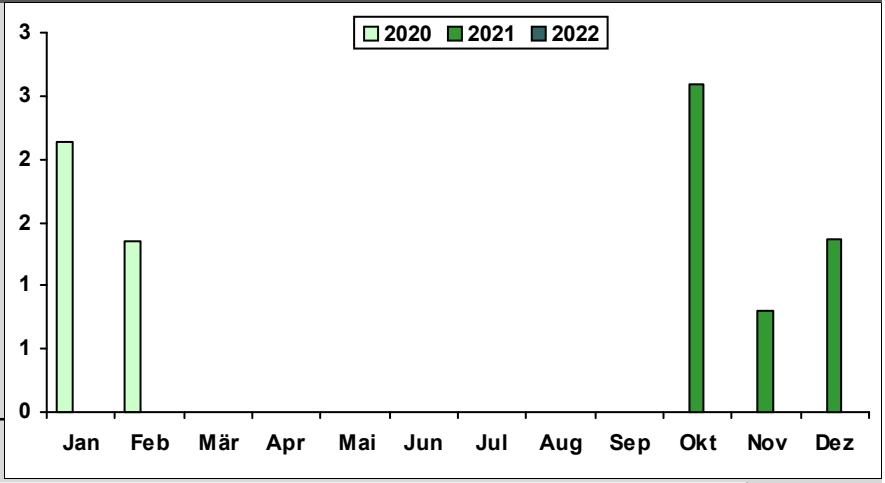

Monatsauswertung der Verbrauchswerte 2020 - 2022

Liegenschaft	Kinderzentrum Melibocusstraße (KiZ 121)		Kostenstelle	48/1
Straße, Nr.	Melibocusstraße	54	Nettofläche (m²)	982

E. Strom Monatsverbräuche 2020 bis 2022 in MWh

	2020	2021	2022	
Jan	2,1			MWh
Feb	1,3			MWh
Mär				MWh
Apr				MWh
Mai				MWh
Jun				MWh
Jul				MWh
Aug				MWh
Sep				MWh
Okt		2,6		MWh
Nov		0,8		MWh
Dez		1,4		MWh
Jahr	19,4	15,8	0,0	MWh
Jahr/m²	20	16	0	kWh/m²a