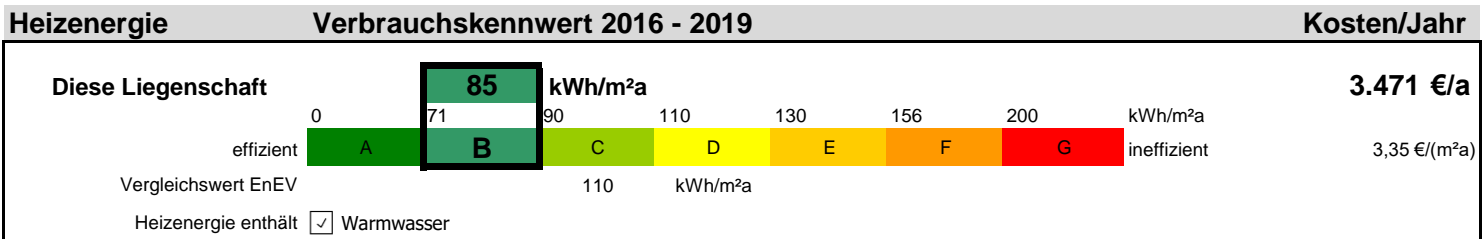

ENERGIEAUSWEIS für Nichtwohngebäude

gemäß den §§ 16 ff. Energieeinsparverordnung (EnEV) vom 18.11.2013 **ganze Liegenschaft**

Gültig bis: 30.04.2031

Registriernummer: HE-2021-003648064

Aushang

Liegenschaft	Kinderzentrum Feuerwehrstraße (KiZ 026)		
Adresse	Feuerwehrstraße 62, 60435 Frankfurt am Main		
Hauptnutzung	Kindertagesstätten	1.036 m ²	
Baujahr Gebäude / Heizung	2016	2016	Netto-Raumfläche (beheizt) 1.036 m²
Wesentliche Energieträger für Heizung & Warmwasser	Erdgas H		
Erneuerbare Energien	Art: PV-Anlage Verwendung: Nutzstrom, Lüftungsanlage		
Art der Lüftung / Kühlung	<input checked="" type="checkbox"/> Fensterlüftung	<input type="checkbox"/> Schachtlüftung	<input type="checkbox"/> Anlage o. WRG <input checked="" type="checkbox"/> Anlage m. WRG <input type="checkbox"/> Mechanisch gekühlt