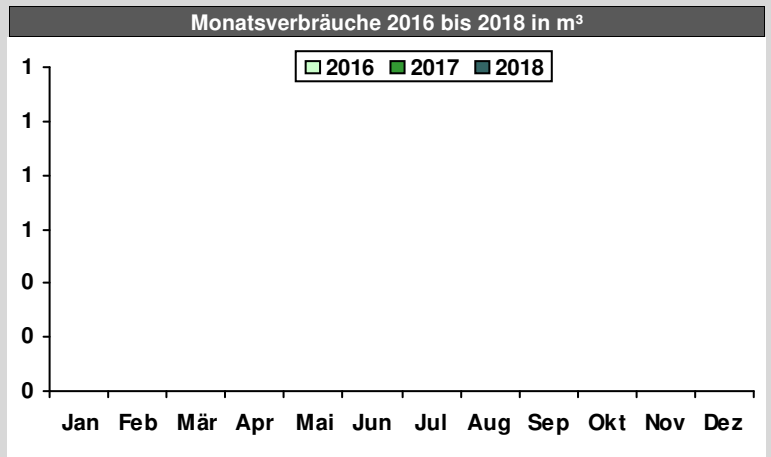

Zählwerk	(H1 - ET)	H.1.0.0 - ET
EVU und Zählernummer	MNV 982304	
Verbrauchsart	Erdgas	
Verbrauchsbereich	Gesamt	
Multiplikator und Einheit	x 1 m³	

Zählerwechsel			
Einbaudatum	01.12.1993	Nummer des Vorgängerzählers	?
Ausbaudatum		Nummer des Nachfolgerzählers	
Bemerkung			

Monat	Ableseung	Zählerstand	Verbrauch
			m³
Januar			
Februar			
März			
April			
Mai			
Juni			
Juli			
August			
September			
Oktober			
November			
Dezember			
Jahr 2018