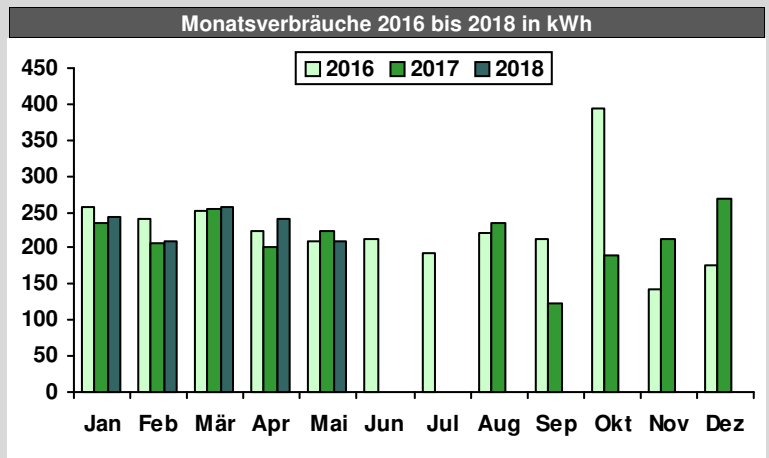

Monatsauswertung der Verbrauchswerte 2018

Liegenschaft	Kinderzentrum Melibocusstraße (KiZ 121)			Erfassungsblatt	1
Straße, Nr.	Melibocusstraße	54	.	Nettofläche (m²)	982

Zählwerk	(E1 - HT)	E.1.0.0 - HT
EVU und Zählernummer	MNV 55390	
Verbrauchsart		
Verbrauchsbereich	Gesamt	
Multiplikator und Einheit	x 1 kWh	

Zählerwechsel			
Einbaudatum	14.01.2010	Nummer des Vorgängerzählers	829097
Ausbaudatum		Nummer des Nachfolgerzählers	
Bemerkung			

Monat	Ablesung	Zählerstand	Verbrauch
	11.01.2018	100.120	kWh
Januar	01.02.2018	101.370	1.845
Februar	07.03.2018	103.035	1.371
März	03.04.2018	104.278	1.427
April	02.05.2018	105.479	1.242
Mai	01.06.2018	106.501	1.056
Juni			
Juli			
August			
September			
Oktober			
November			
Dezember			
Jahr 2018			

Monat	Ablesung	Zählerstand	Verbrauch
	11.01.2018	24.588	kWh
Januar	01.02.2018	24.753	244
Februar	07.03.2018	25.009	211
März	03.04.2018	25.234	258
April	02.05.2018	25.467	241
Mai	01.06.2018	25.670	210
Juni			
Juli			
August			
September			
Oktober			
November			
Dezember			
Jahr 2018			