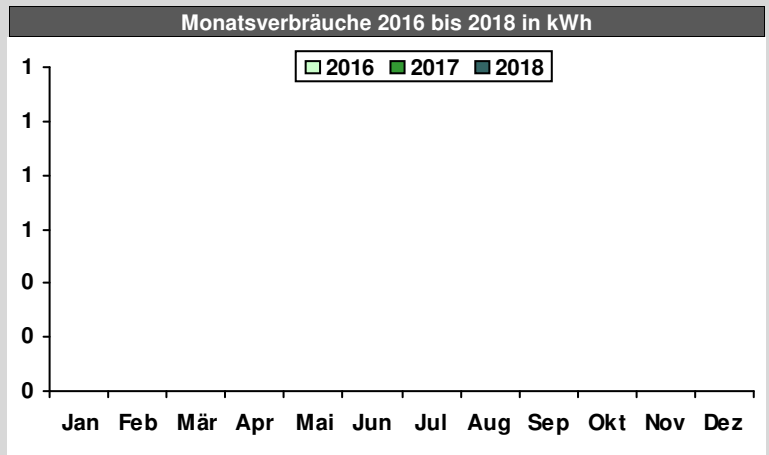

Zählwerk	(E2 - HT)	E.2.0.0 - HT
EVU und Zählernummer	MNV 121216	
Verbrauchsart		
Verbrauchsbereich	PV-Str.Erz.	
Multiplikator und Einheit	x 1 kWh	

Zählerwechsel			
Einbaudatum	05.07.2006	Nummer des Vorgängerzählers	829090
Ausbaudatum		Nummer des Nachfolgerzählers	
Bemerkung PV Stromerzeugungs-Zähler			

Monat	Ablesung	Zählerstand	Verbrauch
			kWh
Januar			
Februar			
März			
April			
Mai			
Juni			
Juli			
August			
September			
Oktober			
November			
Dezember			
Jahr 2018