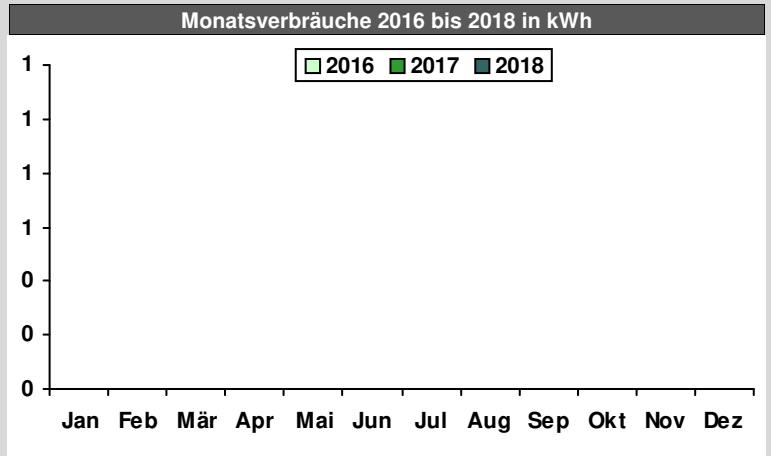

Monatsauswertung der Verbrauchswerte 2018

Liegenschaft	Kinderzentrum Melibocusstraße (KiZ 121)			Erfassungsblatt	1
Straße, Nr.	Melibocusstraße	54	.	Nettofläche (m²)	982

Zählwerk	(E2 - NT)	E.2.0.0 - NT
EVU und Zählernummer	MNV 121216	
Verbrauchsart		
Verbrauchsbereich	PV-Str.Erz.	
Multiplikator und Einheit	x 1 kWh	

Zählerwechsel			
Einbaudatum	05.07.2006	Nummer des Vorgängerzählers	829090
Ausbaudatum		Nummer des Nachfolgerzählers	
Bemerkung	PV Stromerzeugungs-Zähler		

Monat	Ableseung	Zählerstand	Verbrauch
			kWh
Januar			
Februar			
März			
April			
Mai			
Juni			
Juli			
August			
September			
Oktober			
November			
Dezember			
Jahr 2018