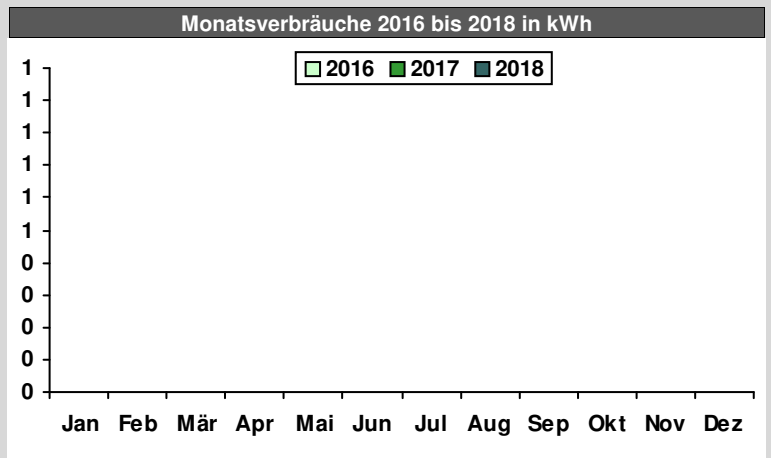

Zählwerk	(E3 - ET)	E.3.0.0 - ET
EVU und Zählernummer	MNV 249584	
Verbrauchsart		
Verbrauchsbereich	PV-Str.Einsp	
Multiplikator und Einheit	x 1 kWh	

Zählerwechsel			
Einbaudatum	01.10.2013	Nummer des Vorgängerzählers	805620
Ausbaudatum		Nummer des Nachfolgerzählers	
Bemerkung	PV Strom-Einspeisezähler		

Monat	Ableseung	Zählerstand	Verbrauch
			kWh
Januar	11.01.2018	1.371	0
Februar	01.02.2018	1.371	0
März	07.03.2018	1.371	0
April	03.04.2018	1.371	0
Mai	02.05.2018	1.371	0
Juni	01.06.2018	1.371	0
Juli			
August			
September			
Oktober			
November			
Dezember			
Jahr 2018