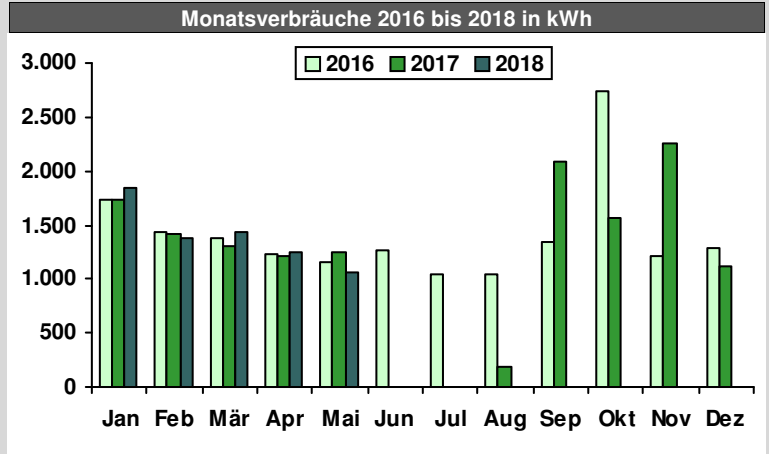

Monatsauswertung der Verbrauchswerte 2018

Liegenschaft	Kinderzentrum Melibocusstraße (KiZ 121)			Erfassungsblatt	1
Straße, Nr.	Melibocusstraße	54	.	Nettofläche (m²)	982

Zählwerk	(E1 - HT)	E.1.0.0 - HT
EVU und Zählernummer	MNV 55390	
Verbrauchsart		
Verbrauchsbereich	Gesamt	
Multiplikator und Einheit	x 1 kWh	

Zählerwechsel			
Einbaudatum	14.01.2010	Nummer des Vorgängerzählers	829097
Ausbaudatum		Nummer des Nachfolgerzählers	
Bemerkung			

Monat	Ablesung	Zählerstand	Verbrauch
	11.01.2018	100.120	kWh
Januar	01.02.2018	101.370	1.845
Februar	07.03.2018	103.035	1.371
März	03.04.2018	104.278	1.427
April	02.05.2018	105.479	1.242
Mai	01.06.2018	106.501	1.056
Juni			
Juli			
August			
September			
Oktober			
November			
Dezember			
Jahr 2018			